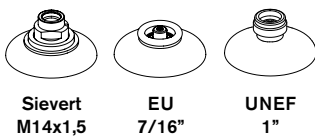

Aansluiting:

Sievert  
M14x1,5

EU  
7/16"

UNEF  
1"

Powerjet artikel nr.	253502	253511	253557/253547*
Brander inbegrepen	870601	870601	870701
Branderdiameter Ø (mm)	14	14	16
Gasverbruik g/h bij een druk van 2 bar	170	170	230
Warmte-effect (kW)	2,2	2,2	2,9
Aansluiting	M14x1,5 long	EU 7/16"	UNEF 1"
Gaspatroon	Niet inbegrepen	Niet inbegrepen	Niet inbegrepen

### Powerjet slangset

- Slang met ventiel voor Powerjet 253501 en 253502
- De Powerjet en de fles zijn niet inbegrepen

Slangset artikel nr.	701262
Lengte (m)	2
Slangdiameter Ø (mm)	5
Aansluiting handgreep	M14x1
Aansluiting ventiel	BSP 3/8" LH