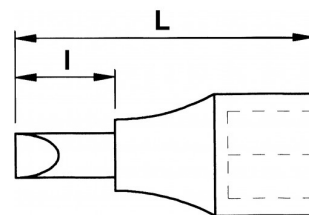

SD-...-...

Schroefdop 1/2" XZN

AUTOMOBIEL

BESCHRIJVING

Schroefdop 1/2" XZN

Speciaal versnellingsbak en olieversering VAG. Afwerking gepolierd chroom voor de dop en gebruneerd voor aansluitstuk. Lengte van 6 mm. Gewicht: 9 g.

NF ISO 1711-1

SPECIFIEKE GEGEVENS

Handelsreferentie	L (mm)	Gewicht (g)	l (mm)	Matrijs	Waarborg
SD-5-5	55	70	19	5	O
SD-5-6	55	70	19	6	O
SD-5-8	55	70	19	8	O
SD-5-9	55	70	19	9	O
SD-5-10	55	80	19	10	O
SD-5-12	55	80	19	12	O
SD-5-14	55	110	17	14	O
SD-5-16	55	150	17	16	O
SD-10-5	100	100	64	5	O
SD-10-6	100	100	64	6	O
SD-10-8	100	100	64	8	O
SD-10-9	100	100	64	9	O
SD-10-10	100	110	64	10	O
SD-10-12	100	130	64	12	O
SD-10-14	100	170	62	14	O
SD-14-5	140	130	104	5	O
SD-14-6	140	130	104	6	O

SD-14-9	140	130	104	9	O
SD-14-10	140	130	104	10	O
SD-14-12	140	160	104	12	O
SD-14-14	140	220	102	14	O
SD-20-8	200	170	164	8	O
SD-20-10	200	170	164	10	O
SD-14-8	140	130	104	8	O
SD-20-12	200	220	164	12	O
SD-20-14	200	300	162	14	O