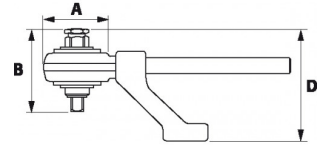

ML-150

Krachtvermeerderaar compact 1500NM

VASTZETTEN CONTROLE

BESCHRIJVING

Krachtvermeerderaar compact 1500NM

NAUWKEURIGHEID GEGARANDEERD: +/- 4% met de koppelmultiplicatoren van SAM.**GEBRUIKSVEILIGHEID:** vervangt de verlengstukken en de lang artisanale hefbomen.**OVERSCHRIJDING VAN HET MAXIMUMKOPPEL ONMOGELIJK:** dankzij het koppelbegrenzingsmechanisme.**COMPACT:** laat gebruik in kleine ruimtes toe.**VEILIGHEID:** geleverd met een steunpuntsysteem voor de veiligheid.

BOUWPLAATS, ONDERHOUD, ALGEMENE MECHANICA.Voor het aanspannen en losdraaien met zeer hoog koppel.Constante vermenigvuldigingsfactor x5.Neemt weinig plaats in dankzij de kleine afmetingen.

NF ISO 1174-1

SPECIFIEKE GEGEVENS

Omschrijving	KOPPELVERMENIGVULDIGER/COMP.
Handelsreferentie	ML-150
Gewicht (kg)	6.46
D (mm)	180
A (mm)	108
Koppel uitgang max. (Nm)	1500
Koppel uitgang max. (Ft.lb)	1110
C min. (mm)	-
C max. (mm)	-

Vierkant ' uitgang	1"
Vierkant ' ingang	1/2"
Koppel ingang max. (Nm)	300
B (mm)	126
Waarborg	M