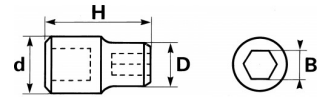

JD-...

Dop bithouder 3/8" junior

SCHROEVENDRAAIER

BESCHRIJVING

Dop bithouder 3/8" junior

Ondersteuning van het schroefbit in de dop door borging. Gekromeerde, gepolijste uitvoering.

NF ISO 1174-1

DIN 3120

SPECIFIEKE GEGEVENS

Handelsreferentie	Gewicht (g)	H (mm)	d (mm)	D (mm)	B "	Waarborg
JD-1	25	30	12	18	1/4	O
JD-2	45	33	15.5	18	5/16	O