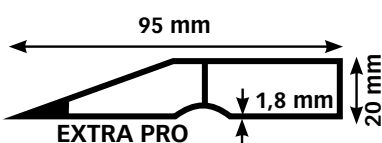

## STUKADOOR • PLAFONNEUR

+ END CAPS

code							min.
<b>Afgeschuind trapezium "stukadoor" • Profil biseauté pour "platrier"</b>							
QA 400100	vrac	5420000019003	100 cm	532 gr	-	10	10
QA 400150	vrac	5420000019010	150 cm	802 gr	-	10	10
QA 400200	vrac	5420000019027	200 cm	1100 gr	-	10	10
QA 400250	vrac	5420000019034	250 cm	1300 gr	-	10	10
QA 400300	vrac	5420000019041	300 cm	1600 gr	-	10	10
<b>GEANODISEERD • ANODISÉ</b>							
QA 418100	vrac	5420000019058	100 cm	700 gr	-	10	10
QA 418150	vrac	5420000019065	150 cm	1050 gr	-	10	10
QA 418200	vrac	5420000019072	200 cm	1400 gr	-	10	10
QA 418250	vrac	5420000019089	250 cm	1750 gr	-	10	10
QA 418300	vrac	5420000019096	300 cm	2100 gr	-	10	10

code							min.
<b>H-profiel "stukadoor" • Profil-H "platrier" - GEANODISEERD • ANODISÉ</b>							
QA 515150	vrac	5420000019102	150 cm	1100 gr	-	10	10
QA 515200	vrac	5420000019119	200 cm	1400 gr	-	10	10
QA 515250	vrac	5420000019126	250 cm	1750 gr	-	10	10

## VLOERDER • CARRELEUR

+ END CAPS

code							min.
<b>Rechthoekige profiel "vloerder" • Profil rectangulaire pour "carreleur"</b>							
QA 600100	vrac	5420000019133	100 cm	620 gr	-	10	10
QA 600150	vrac	5420000019140	150 cm	1100 gr	-	10	10
QA 600200	vrac	5420000019157	200 cm	1450 gr	-	10	10
QA 600250	vrac	5420000019164	250 cm	1800 gr	-	10	10
QA 600300	vrac	5420000019171	300 cm	2500 gr	-	10	10