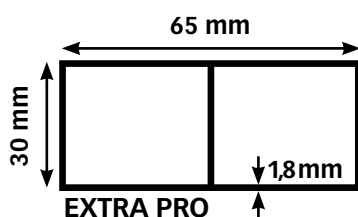

METSER • MAÇON

code							min.
Rechthoekige profiel "bouw" • Profil rectangulaire pour "maçon"							
QA 300100	vrac	5420000019232	100 cm	750 gr	-	10	10
QA 300150	vrac	5420000019249	150 cm	1130 gr	-	10	10
QA 300200	vrac	5420000019256	200 cm	1500 gr	-	10	10
QA 300250	vrac	5420000019263	250 cm	1880 gr	-	10	10
QA 300300	vrac	5420000019270	300 cm	2250 gr	-	10	10
GEANODISEERD • ANODISÉ							
QA 318100	vrac	5420000019409	100 cm	900 gr	-	10	10
QA 318150	vrac	5420000019416	150 cm	1450 gr	-	10	10
QA 318200	vrac	5420000019287	200 cm	1800 gr	-	10	10
QA 318250	vrac	5420000019294	250 cm	2250 gr	-	10	10
QA 318300	vrac	5420000019300	300 cm	2700 gr	-	10	10