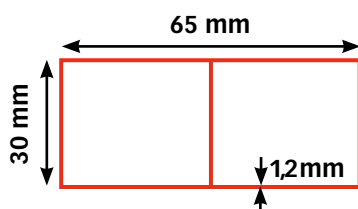

METSER • MAÇON

code							min.
Rechthoekige profiel "bouw" • Profil rectangulaire pour "maçon"							
QA 300100	vrac	5420000019232	100 cm	750 gr	-	10	10
QA 300150	vrac	5420000019249	150 cm	1130 gr	-	10	10
QA 300200	vrac	5420000019256	200 cm	1500 gr	-	10	10
QA 300250	vrac	5420000019263	250 cm	1880 gr	-	10	10
QA 300300	vrac	5420000019270	300 cm	2250 gr	-	10	10
GEANODISEERD • ANODISÉ							
QA 318100	vrac	5420000019409	100 cm	900 gr	-	10	10
QA 318150	vrac	5420000019416	150 cm	1450 gr	-	10	10
QA 318200	vrac	5420000019287	200 cm	1800 gr	-	10	10
QA 318250	vrac	5420000019294	250 cm	2250 gr	-	10	10
QA 318300	vrac	5420000019300	300 cm	2700 gr	-	10	10