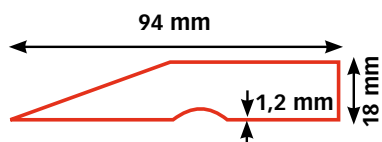

## STUKADOOR • PLAFONNEUR

+ END CAPS

code							min.
<b>Afgeschuind trapezium "stukadoor" • Profil biseauté pour "platrier"</b>							
QA 400100	vrac	5420000019003	100 cm	532 gr	-	10	10
QA 400150	vrac	5420000019010	150 cm	802 gr	-	10	10
QA 400200	vrac	5420000019027	200 cm	1100 gr	-	10	10
QA 400250	vrac	5420000019034	250 cm	1300 gr	-	10	10
QA 400300	vrac	5420000019041	300 cm	1600 gr	-	10	10
<b>GEANODISEERD • ANODISÉ</b>							
QA 418100	vrac	5420000019058	100 cm	700 gr	-	10	10
QA 418150	vrac	5420000019065	150 cm	1050 gr	-	10	10
QA 418200	vrac	5420000019072	200 cm	1400 gr	-	10	10
QA 418250	vrac	5420000019089	250 cm	1750 gr	-	10	10
QA 418300	vrac	5420000019096	300 cm	2100 gr	-	10	10

code							min.
<b>H-profiel "stukadoor" • Profil-H "platrier" - GEANODISEERD • ANODISÉ</b>							
QA 515150	vrac	5420000019102	150 cm	1100 gr	-	10	10
QA 515200	vrac	5420000019119	200 cm	1400 gr	-	10	10
QA 515250	vrac	5420000019126	250 cm	1750 gr	-	10	10

## VLOERDER • CARRELEUR

+ END CAPS

code							min.
<b>Rechthoekige profiel "vloerder" • Profil rectangulaire pour "carreleur"</b>							
QA 600100	vrac	5420000019133	100 cm	620 gr	-	10	10
QA 600150	vrac	5420000019140	150 cm	1100 gr	-	10	10
QA 600200	vrac	5420000019157	200 cm	1450 gr	-	10	10
QA 600250	vrac	5420000019164	250 cm	1800 gr	-	10	10
QA 600300	vrac	5420000019171	300 cm	2500 gr	-	10	10