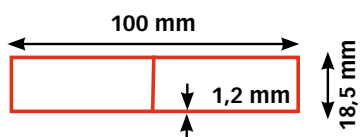

## STUKADOOR • PLAFONNEUR

+ END CAPS

code							min.
<b>Afgeschuind trapezium "stukadoor" • Profil biseauté pour "platrier"</b>							
QA 400100	vrac	5420000019003	100 cm	532 gr	-	10	10
QA 400150	vrac	5420000019010	150 cm	802 gr	-	10	10
QA 400200	vrac	5420000019027	200 cm	1100 gr	-	10	10
QA 400250	vrac	5420000019034	250 cm	1300 gr	-	10	10
QA 400300	vrac	5420000019041	300 cm	1600 gr	-	10	10
<b>GEANODISEERD • ANODISÉ</b>							
QA 418100	vrac	5420000019058	100 cm	700 gr	-	10	10
QA 418150	vrac	5420000019065	150 cm	1050 gr	-	10	10
QA 418200	vrac	5420000019072	200 cm	1400 gr	-	10	10
QA 418250	vrac	5420000019089	250 cm	1750 gr	-	10	10
QA 418300	vrac	5420000019096	300 cm	2100 gr	-	10	10

code							min.
<b>H-profiel "stukadoor" • Profil-H "platrier" - GEANODISEERD • ANODISÉ</b>							
QA 515150	vrac	5420000019102	150 cm	1100 gr	-	10	10
QA 515200	vrac	5420000019119	200 cm	1400 gr	-	10	10
QA 515250	vrac	5420000019126	250 cm	1750 gr	-	10	10

## VLOERDER • CARRELEUR

+ END CAPS

code							min.
<b>Rechthoekige profiel "vloerder" • Profil rectangulaire pour "carreleur"</b>							
QA 600100	vrac	5420000019133	100 cm	620 gr	-	10	10
QA 600150	vrac	5420000019140	150 cm	1100 gr	-	10	10
QA 600200	vrac	5420000019157	200 cm	1450 gr	-	10	10
QA 600250	vrac	5420000019164	250 cm	1800 gr	-	10	10
QA 600300	vrac	5420000019171	300 cm	2500 gr	-	10	10