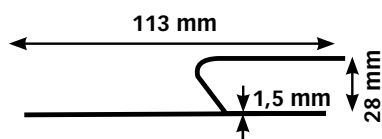

STUKADOOR • PLAFONNEUR

+ END CAPS

code							min.
Afgeschuind trapezium "stukadoor" • Profil biseauté pour "platrier"							
QA 400100	vrac	5420000019003	100 cm	532 gr	-	10	10
QA 400150	vrac	5420000019010	150 cm	802 gr	-	10	10
QA 400200	vrac	5420000019027	200 cm	1100 gr	-	10	10
QA 400250	vrac	5420000019034	250 cm	1300 gr	-	10	10
QA 400300	vrac	5420000019041	300 cm	1600 gr	-	10	10
GEANODISEERD • ANODISÉ							
QA 418100	vrac	5420000019058	100 cm	700 gr	-	10	10
QA 418150	vrac	5420000019065	150 cm	1050 gr	-	10	10
QA 418200	vrac	5420000019072	200 cm	1400 gr	-	10	10
QA 418250	vrac	5420000019089	250 cm	1750 gr	-	10	10
QA 418300	vrac	5420000019096	300 cm	2100 gr	-	10	10

code							min.
H-profiel "stukadoor" • Profil-H "platrier" - GEANODISEERD • ANODISÉ							
QA 515150	vrac	5420000019102	150 cm	1100 gr	-	10	10
QA 515200	vrac	5420000019119	200 cm	1400 gr	-	10	10
QA 515250	vrac	5420000019126	250 cm	1750 gr	-	10	10

VLOERDER • CARRELEUR

+ END CAPS