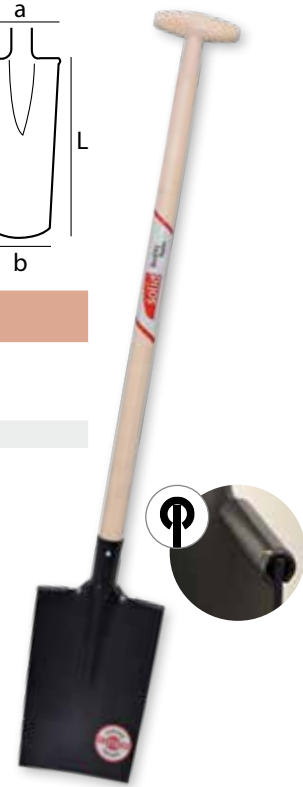

### Tuinspade model SENLIS met versterkte boord Bêche de jardin modèle SENLIS à rebords

code								min.	
			L (mm)	a (mm)	b (mm)				
<b>Met houten T-steel • Avec manche-T en bois</b>									
MD 200090	vrac	5420000031777	300	210	180	900 mm	2,100 kg	-	5 1

### Tuinspade model BRABANT Bêche de jardin modèle BRABANT

code								min.	
			L (mm)	a (mm)	b (mm)				
<b>Met essen T-steel • Avec manche-T en frêne</b>									
MD 203929	vrac	5420000012615	290	180	180	920 mm	2,196 kg	125	5 1

### Spade dubbele rand • Bêche à rebords

code								min.
			L (mm)	a (mm)	b (mm)			