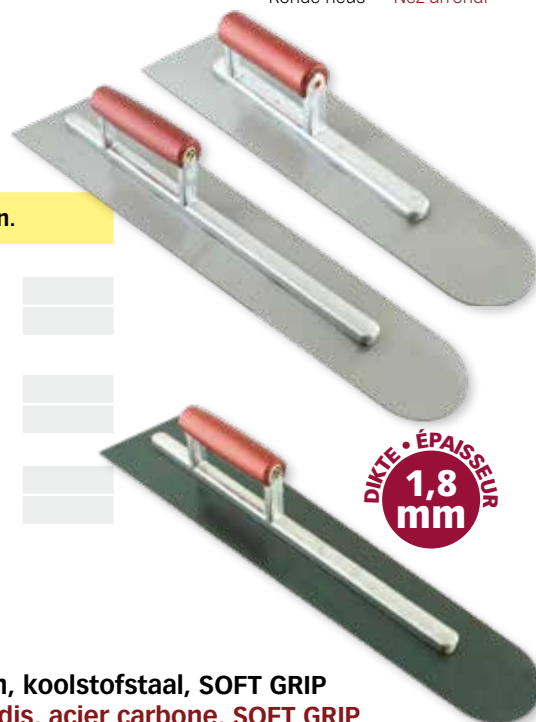

Plakspaan met houten handgreep • Plâtre avec manche en bois

code							min.
mm							
CP 220028	vrac	4022307110349	280 x 105/85 x 1,1	0,418 kg	-	15	1
Inox • Inoxydable							
CP 220528	vrac	4022307110424	280 x 110/85 x 0,7	0,333 kg	-	10	1

Ronde neus • Nez arrondi

Chape-ijzer met ronde neus - staal Plâtre à chape avec nez arrondi - acier

code							min.
mm							
CP 400240	vrac	4022307122120	400 x 110/80 x 1,1	0,568 kg	-	5	1
CP 400250	vrac	4022307122144	500 x 115/80 x 1,1	0,655 kg	-	5	1
Extra lange hechting • Support extra long							
CP 400251	vrac	4022307144382	500 x 110/80 x 1,1	0,693 kg	-	5	1
CP 400261	vrac	4022307144399	600 x 115/80 x 1,1	0,760 kg	-	5	1
Extra lange hechting met extra dik blad • Support extra long avec lame épaisse							
CP 400252	vrac	4022307178196	500 x 110 x 1,8	0,650 kg	-	5	1
CP 400262	vrac	4022307178202	600 x 110 x 1,8	0,800 kg	-	20	1

DIKTE • ÉPAISSEUR
1,8 mm

Zwembadspaan, afgeronde hoeken, koolstofstaal, SOFT GRIP Plâtre pour piscine, coins arrondis, acier carbone, SOFT GRIP

code							min.
mm							
CP 5211150	vrac	4022307182476	406 x 100 x 0,7	0,450 kg	-	20	1

Vloerderspaan, smallere punt, koolstofstaal, SOFT GRIP Plâtre de carreleur, pointe étroite, acier carbone, SOFT GRIP

code							min.
mm							
CP 5404600	vrac	4022307182506	600 x 115 x 0,7	0,538 kg	-	15	1