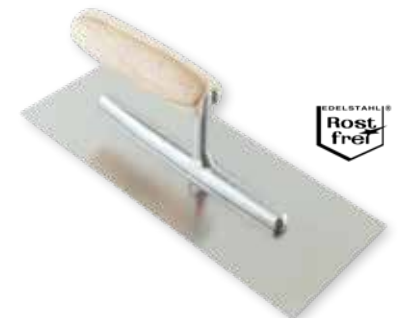

Plakspaan met gebogen houten handgreep - staal
Plâtre avec manche en bois courbé - acier

code							min.
Standaard • Standard			mm				
CP 204010	vrac	4022307148731	280 x 130 x 0,7	0,345 kg	-	10	1
Professioneel • Professionnelle							
CP 204028	vrac	4022307109510	280 x 130 x 0,7	0,338 kg	-	10	1

ALU hechting • Support ALU

Plakspaan met gebogen houten handgreep - inox
Plâtre avec manche en bois courbé - inoxydable

code							min.
Standaard • Standard			mm				
CP 204510	vrac	4022307148748	280 x 130 x 0,7	0,343 kg	-	10	1
Professioneel • Professionnelle							
CP 204528	vrac	4022307109541	280 x 130 x 0,7	0,340 kg	-	10	1

ALU hechting • Support ALU

Plakspaan met houten handgreep - inox
Plâtre avec manche en bois - inoxydable

code							min.
			mm				
CP 217426	vrac	4022307148199	260 x 100 x 0,4	0,220 kg	-	15	1
CP 217726	vrac	4022307158457	260 x 100 x 0,7	0,293 kg	-	10	1

ALU hechting, flexibel • Support ALU, flexible

Plakspaan LB - speciaal flexibel inox staal, houten handgreep
Plâtre LB - acier inoxydable flexible, manche en bois

code							min.
			mm				
TK 200004	vrac	542000018655	260 x 100 x 0,4	0,360 kg	-	10	1
TK 205006	vrac	542000018662	260 x 100 x 0,6	0,401 kg	-	10	1