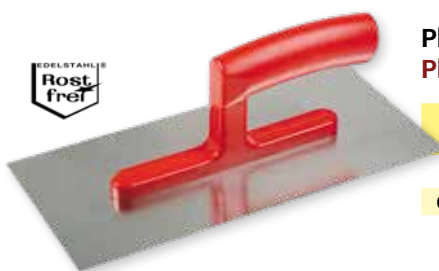

ALU hechting • Support ALU

Plakspaan met gebogen houten handgreep - inox
Plâtre avec manche en bois courbé - inoxydable

code							min.
Standaard • Standard			mm				
CP 204510	vrac	4022307148748	280 x 130 x 0,7	0,343 kg	-	10	1
Professioneel • Professionnelle							
CP 204528	vrac	4022307109541	280 x 130 x 0,7	0,340 kg	-	10	1

ALU hechting • Support ALU

Plakspaan met houten handgreep - inox
Plâtre avec manche en bois - inoxydable

code							min.
			mm				
CP 217426	vrac	4022307148199	260 x 100 x 0,4	0,220 kg	-	15	1
CP 217726	vrac	4022307158457	260 x 100 x 0,7	0,293 kg	-	10	1

ALU hechting, flexibel • Support ALU, flexible

Plakspaan LB - speciaal flexibel inox staal, houten handgreep
Plâtre LB - acier inoxydable flexible, manche en bois

code							min.
			mm				
TK 200004	vrac	542000018655	260 x 100 x 0,4	0,360 kg	-	10	1
TK 205006	vrac	542000018662	260 x 100 x 0,6	0,401 kg	-	10	1

Plakspaan met kunststof handgreep - inox
Plâtre avec manche en PVC - inoxydable

code							min.
			mm				
CP 203628P	vrac	4022307172125	280 x 130 x 0,6	0,340 kg	-	10	1