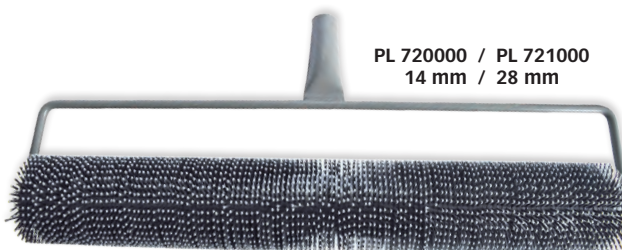

PENGUIN
EMPIRE SERIES

DS 051181

Versterkt montuur voor "Polyester" rollen
Monture renforcée pour rouleaux "Polyester"

| code | | | | | | | min. |
|--|------|---------------|-----|------|--------|---|------|
| | | | mm | Ø mm | | | |
| BR 334000 | vrac | 5420000065307 | 250 | 8 | 250 gr | - | 10 1 |
| Vervangrol "Polyester" / Kort haar - 12 mm • Manchon de rechange "Polyester" / Court - 12 mm | | | | | | | |
| BR 334325 | vrac | 5420000033443 | 250 | 60 | 93 gr | - | 90 1 |

VLOEREN EN DAKEN
SOLS ET TOITURES

BR 334000

BR 334325

LIJM
COLLE

Nadenroller, rubberen rol • Rouleau de colleur, en caoutchouc

| code | | | | | | | min. |
|----------|------|---------------|-----|--------|---|-----|------|
| | | | mm | | | | |
| BR 29006 | vrac | 5420000036055 | 40 | 68 gr | - | 100 | 1 |
| BR 29015 | vrac | 5420000036062 | 150 | 178 gr | - | 48 | 1 |

PL 720000 / PL 721000
14 mm / 28 mm

Ontluchtungsrol voor gietvloer en egaline
Rouleau débulleur pour sols coulés et égaline

| code | | | | | | | | min. |
|-----------|------|---------------|-------------|-----|---------|---|----|------|
| | | | | mm | | | | |
| PL 712000 | vrac | 5420000017078 | fijn / fin | 230 | 538 gr | - | 15 | 1 |
| PL 720000 | vrac | 5420000017085 | fijn / fin | 500 | 960 gr | - | 10 | 1 |
| PL 721000 | vrac | 5420000017092 | grof / gros | 500 | 1385 gr | - | 5 | 1 |