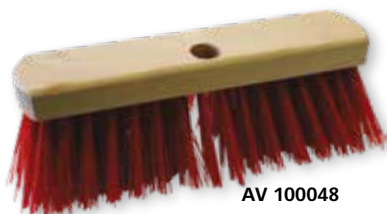

AV 00048

Straatveger PVC vezels plat • Balai de rue fibres PVC plats

code							min.
			Ø mm x mm				
AV 00048	vrac	5420000034310	22 x 290	0,534 kg	240	10	10
AV 100048	vrac	5420000026766	22 x 330	0,522 kg	324	12	12
AV 00091	vrac	5420000034341	22 x 300	1,167 kg	210	10	10
AV 100333	vrac	5420000026933	22 x 600	1,307 kg	120	10	10

AV 100048

Met baleinen • Avec baleines

AV 00073	vrac	5420000034334	22 x 300	1,038 kg	210	10	10
----------	------	---------------	----------	----------	-----	----	----

AV 00091

AV 100333

AV 00073

Straatveger PVC groen + Quick Fix steelhouder
Balai de rue PVC vert + porteur de manche Quick Fix

code							min.
			Ø mm x mm				
AV 100350	vrac	5420000035782	22 x 600	1,500 kg	-	10	10

Voetenveger met 4 PVC borstels
Brosse pour rincage de chaussures avec 4 brosses en PVC

code							min.
			mm				
AV 144000	vrac	5420000065369	300 x 315 x 200	4,520 kg	36	1	1