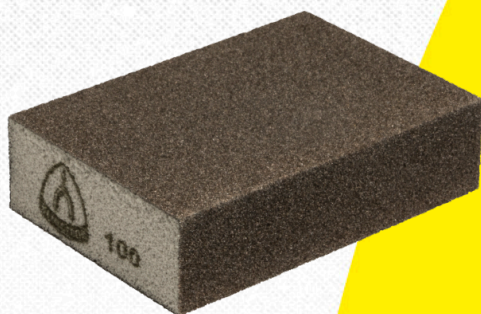

Schuurblok, flexibel, aan vier zijden bestrooid,
waterproof

SK 500

Eigenschappen

Type korrel	Aluminiumoxide
Bestrooiing	Dicht

Nut van het product

Kan vlak en verticaal worden gebruikt (vier bruikbare zijden) -
Voor vlakke en geprofileerde werkstukoppervlakken door flexibele
schuimstofkern - Robuust, was- en herbruikbaar

Toepassing

Verf/Lak/Plamuur	●
Hout	●
Kunststof	○
Metaal universeel	○

Korrelbereik:

16	24	30	36	40	50	60	80	100	120	150	180	220	240	280	320	360	400	500	600	800	1000	1200	1500	2000	2500	3000
----	----	----	----	----	----	----	----	-----	-----	-----	-----	-----	-----	-----	-----	-----	-----	-----	-----	-----	------	------	------	------	------	------

Breedte x lengte x hoogte in mm	Hardheid	korrel	Hardheid	Kleur korrel	Schuimkleur	Verpak.- eenheid	Artikel- nummer
70 x 100 x 25	hard	60	hard	bruin	grijs	100	125279
70 x 100 x 25	hard	80	hard	bruin	grijs	100	225165
70 x 100 x 25	hard	100	hard	bruin	grijs	100	125280
70 x 100 x 25	hard	120	hard	bruin	grijs	100	225166
70 x 100 x 25	hard	180	hard	bruin	grijs	100	225167
70 x 100 x 25	hard	220	hard	bruin	grijs	100	225168
70 x 100 x 25	hard	280	hard	bruin	grijs	100	225169