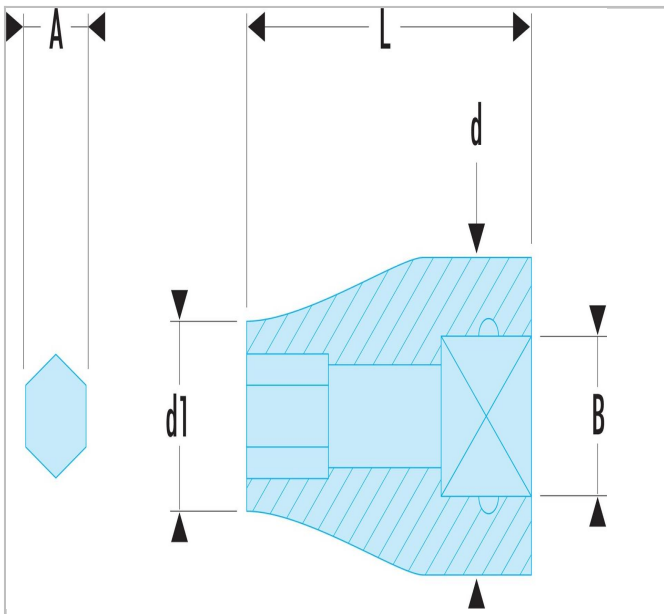

S - Bithouderdoppen 1/2" met borgveer

Description:

- S.236: voor bits 5/16". S.237: voor bits 1/2".
- Uitvoering: glanzend verchroomd.

	a ["]	A ["]	Diameter [mm]	Diameter D1 [mm]	Length [mm]	Vierkant ["]	Gewicht [g]
S.236	5/16	5/16"	23.0	14.0	36.0	1/2	54.0
S.237	1/2	1/2"	23.0	20.5	44.0	1/2	70.0