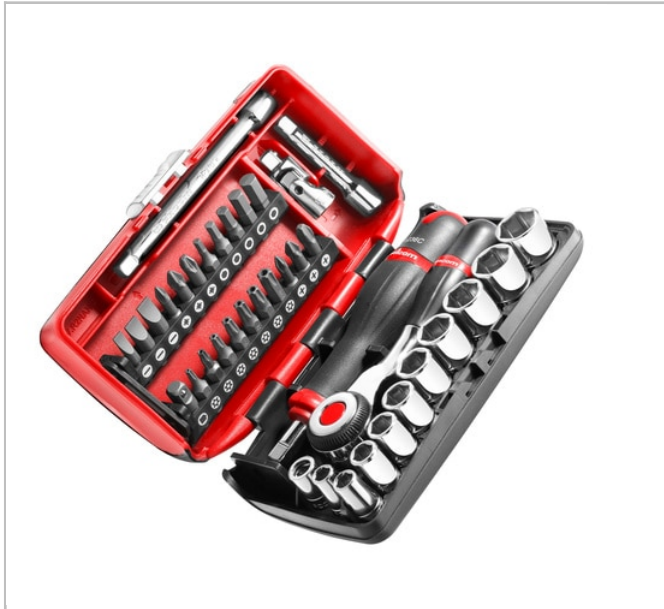

Set van 6-punts 1/4" doppen - metrisch - R.360NANO

Description:

- Bestaat uit:
- 1/4"verdraaibare handgreep met vastklikratel R.360
- 10 x 1/4" 6-punts metrische dop: R.05.5 06 07 08 09 10 11 12 13 14 mm.
- 21 x series 1 bit 1/4" Hoge performance L 25 mm:
- ED.1T voor Pozidriv®-schroeven: PZ1 PZ2 PZ3.
- EH.1 voor zeshoekige schroeven met een verzonken kop: 3,0 4,0 5,0 6,0 7,0 mm
- EP.1T voor Phillips®-schroeven: PH1 PH2 PH3.
- ES.1T voor schroeven met sleufkop: 4.5 6.5 8.0 mm.
- EXR.1 for Resistorx®-schroeven: TT 10 TT 15 TT 20 TT 25 TT 27 TT 30 TT 40.
- 1 x 1/4"dophouderbit ECR
- 1 x 1/4" kruiskoppeling R.240A
- 1 x 1/4"bithouderdop met standaard borgpen R.235
- 1 x 1/4" korte schroevendraaiershandgreep R.236C
- 2 x 1/4"standaard verlengstukken: L 55 mm L 100 mm.
- Lege kist: R2NANO / R360NANO BV.NANO.

	Diepte [mm]	Lengte [mm]	Hoogte H [mm]	Gewicht [kg]
R.360NANOPB	92.0	152.0	48.0	0.85