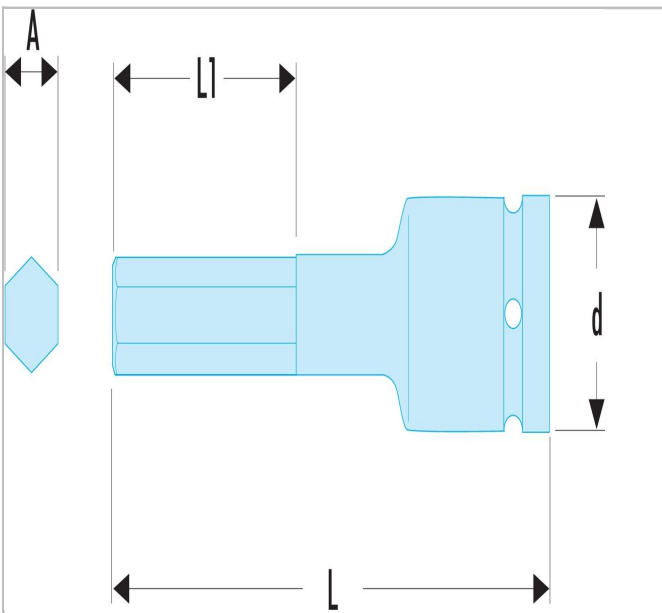

## NSHM - Impact-schroevendraaierspook 1/2" voor 6-kant inbusschroeven, metrische maten

### Description:

- Voor uw veiligheid: gebruik de impact-doppen met de bijpassende ringen en borgpennen.
- Schroevendraaierspook uit een stuk.

	a [mm]	A [mm]	A [mm]	Diameter [mm]	Length [mm]	Length L1 [mm]	Gewicht [g]	Hex [mm]
<b>NSHM.10</b>	10.0	10.0		25.0	79.0	27.0	110.0	6.0
<b>NSHM.12</b>	12.0	12.0		25.0	79.0	27.0	130.0	6.0
<b>NSHM.14</b>	14.0	14.0		25.0	79.0	27.0	130.0	6.0
<b>NSHM.17</b>	17.0	17.0		25.0	79.0	27.0	170.0	6.0
<b>NSHM.19</b>	19.0	19.0		25.0	79.0	27.0	190.0	6.0
<b>NSHM.5</b>	5.0	5.0		25.0	79.0	16.0	70.0	6.0
<b>NSHM.6</b>	6.0	6.0		25.0	79.0	16.0	70.0	6.0
<b>NSHM.8</b>	8.0	8.0		25.0	79.0	25.0	90.0	6.0