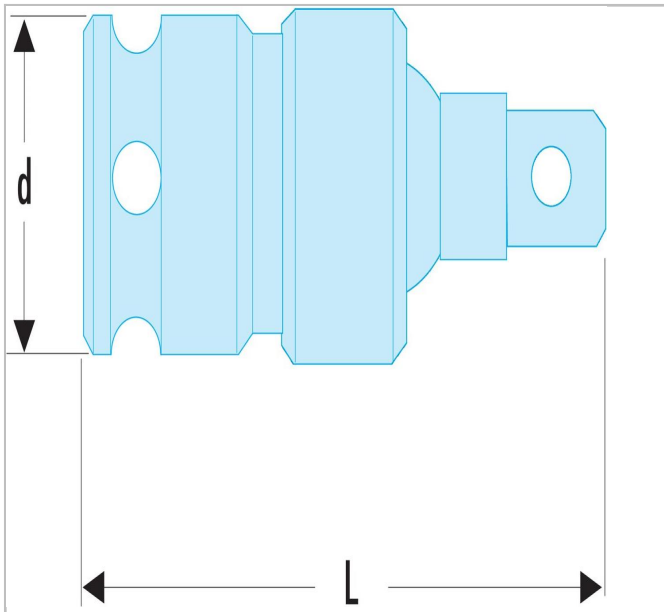

Impact-cardangewricht 1/2"

Description:

- Voor uw veiligheid: gebruik de impact-cardangewrichten met de bijpassende ringen en borgpennen.

	Diameter [mm]	Length [mm]	12-Point [mm]	Gewicht [g]	Hex [mm]
NS.240A	28.0	60.0	12.0	205.0	6.0