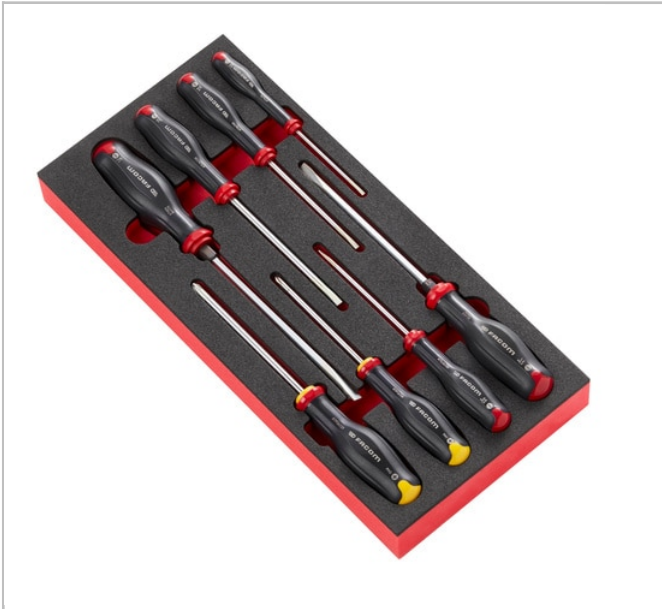

Module van foam met 8 Protwist® schroevendraaiers

Description:

- Compatibel met het modulaire FACOM opbergsysteem: - Geschikt voor de gereedschapswagens CHRONO, JET, CHRONO XL, CHRONO+, JET XL en JET+.

	CONTENT SET []	Diepte [mm]	Lengte [mm]	Hoogte H [mm]	NL Contents []
MODM.AT1	AT3,5X75 - AT3,5X100 - AT4X100 - AT5,5X125 - ATWH6,5X150 - ATWH8X175 - ATP1X100 - ATP2X125	418.0	188.0	45.0	PM.MODA1
MODM.AT1PB	AT3,5X75 - AT3,5X100 - AT4X100 - AT5,5X125 - ATWH6,5X150 - ATWH8X175 - ATP1X100 - ATP2X125	418.0	188.0	45.0	PM.MODA1
MODM.AT2	AT2X75 - AT2,5X75 - ATP0X75 - ATWPH3X50 - ATD0X75 - ATD1X100 - ATD2X125 - ATWDH3X150	418.0	188.0	45.0	PM.MODA2
MODM.AT3	AT4X25 - AT5,5X35 - ATP0X75 - ATP1X25 - ATD0X75 - ATD1X100 - ATD2X125 - ATD2X35	418.0	188.0	45.0	PM.MODA3
MODM.AT3PB	AT4X25 - AT5,5X35 - ATP0X75 - ATP1X25 - ATD0X75 - ATD1X100 - ATD2X125 - ATD2X35	418.0	188.0	45.0	PM.MODA3