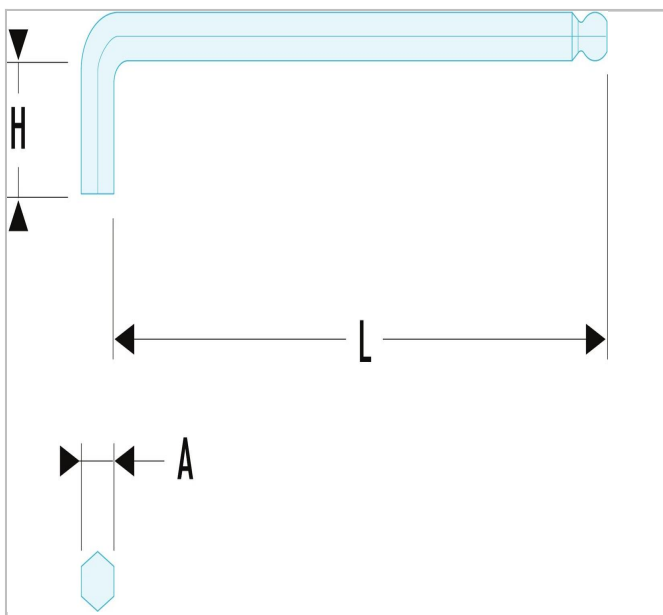

## 83SH - Lange metrische inbussleutels - met kogelkop

### Description:

- Van siliciumstaal gemaakt.
- De kogelkop maakt werken onder een hoek van 30° mogelijk.
- Uitvoering: gefosfateerd.

	a [mm]	A [mm]	Lengte [mm]	Hoogte H [mm]	Gewicht [g]
<b>83SH.1.5</b>	1.5	1.5	62.0	14.0	1.0
<b>83SH.10</b>	10.0	10.0	170.0	40.0	140.0
<b>83SH.12</b>	12.0	12.0	190.0	45.0	225.0
<b>83SH.2</b>	2.0	2.0	75.0	16.0	2.0
<b>83SH.2.5</b>	2.5	2.5	85.0	18.0	4.0
<b>83SH.3</b>	3.0	3.0	90.0	20.0	7.0
<b>83SH.4</b>	4.0	4.0	100.0	25.0	15.0
<b>83SH.5</b>	5.0	5.0	115.0	28.0	24.0
<b>83SH.6</b>	6.0	6.0	135.0	32.0	42.0
<b>83SH.7</b>	7.0	7.0	140.0	34.0	57.0
<b>83SH.8</b>	8.0	8.0	150.0	36.0	80.0
<b>83SH.9</b>	9.0	9.0	160.0	38.0	110.0