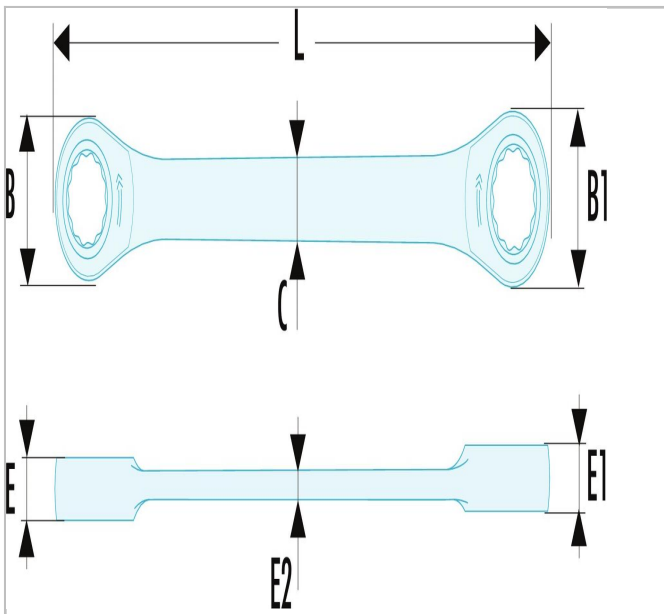

## 64 - Rechte ringratelsleutels, metrische maten

### Description:

- Rechte ringratelsleutels: om een moer plat te kunnen bereiken.
- Compact, d.m.v. het omkeren van de sleutel omkeerbaar ratelmechanisme.
- Terugstelhoek  $5^\circ$  ( $7,5^\circ$  voor de maat 6 mm;  $6^\circ$  voor de maten 7, 8 en 9 mm).
- Metrische maten: van 6 tot 24 mm.
- Uitvoering: verchromd, gesatineerd.

	a [mm]	A [mm]	Lengte [mm]	Dikte [mm]	Dikte E1 [mm]	Dikte E2 [mm]	Hoofd Hoogte C [mm]	Hoofd Breedte B [mm]	Hoofd Breedte B1 [mm]	Hoogte H3 [mm]
<b>64.10X11</b>	10x11	10X11	150.0	7.3	7.7	3.6	9.1	20.2	21.8	3.6
<b>64.12X13</b>	12x13	12x13	170.0	8.2	8.6	4.2	11.3	23.0	24.8	4.2
<b>64.14X15</b>	14x15	14x15	190.0	9.0	9.4	4.7	13.1	26.5	29.5	4.7
<b>64.16X18</b>	16x18	16x18	210.0	9.9	10.7	5.4	14.8	29.5	33.5	5.4
<b>64.17X19</b>	17x19	17x19	230.0	10.3	11.2	5.4	15.2	31.5	33.5	5.4
<b>64.21X23</b>	21x23	21x23	260.0	13.0	14.5	5.4	15.2	40.0	46.0	5.4
<b>64.22X24</b>	22x24	22x24	260.0	13.0	14.5	5.4	15.2	40.0	46.0	5.4
<b>64.6X7</b>	6x7	6x7	115.0	6.3	6.5	3.0	8.0	14.2	17.2	3.0
<b>64.8X9</b>	8x9	8x9	128.0	6.5	6.9	3.2	8.3	16.8	20.2	3.2