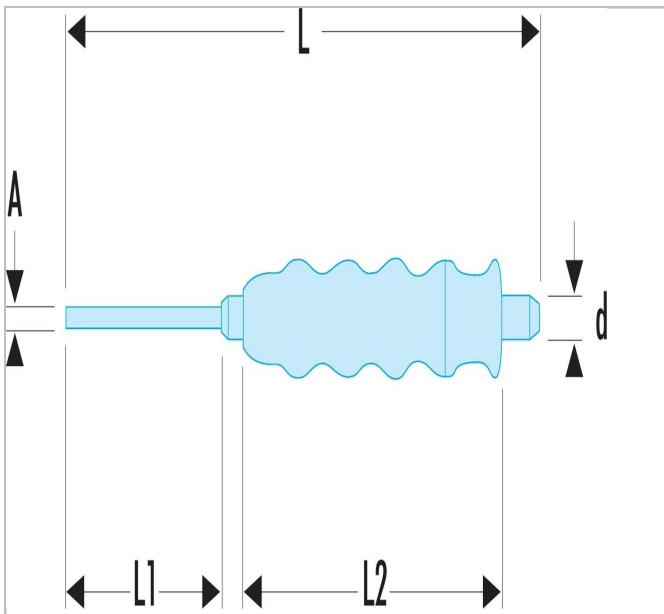

247G - Beklede drevels

Description:

- Kop gehard tot 36 - 44 HRc.
- Punt gehard tot 52 - 60 HRc.

	a [mm]	A [mm]	Diameter [mm]	Lengte [mm]	Lengte L1 [mm]	Lengte [mm]	Gewicht [kg]	Dimensies [mm]
247.G2	1.9	1.9	10.0	185.0	55.0	105.0	0.102	
247.G3	2.9	2.9	10.0	185.0	55.0	105.0	0.106	
247.G4	3.9	3.9	10.0	185.0	55.0	105.0	0.109	
247.G5	4.9	4.9	10.0	185.0	55.0	105.0	0.112	
247.G6	5.9	5.9	10.0	185.0	55.0	105.0	0.115	
247.G8	7.8	7.8	12.0	185.0	55.0	105.0	0.173	575 x 73 x 115