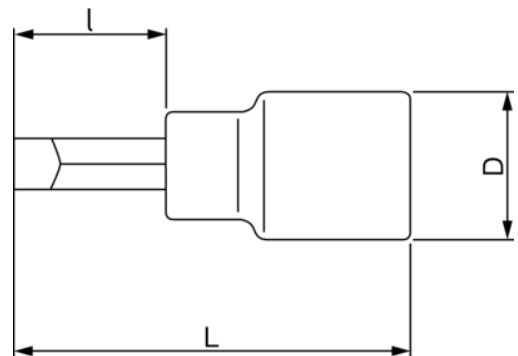

**SB6709F-8**

**Schroevendraaierdopsleutel 1/4",  
vierkantaansluiting, 8 mm -  
retailverpakking**

## PRODUCTGEGEVENS

- Gekartelde schacht voor met de vinger aandraaien
- Niet geschikt voor machinale aandrijving of aangedreven gereedschap
- Hooggepolijste afwerking

- Hooggelegeerd kwaliteitsstaal
- Normen: ISO 1174 en DIN 3120

## PRODUCTKENMERKEN

Product	<b>L</b>	<b>I</b>			<b>D</b>	
<b>SB6709F-8</b>	36 mm	16 mm	1.2 mm	8 mm	12 mm	12 g

**Follow the Fish!**