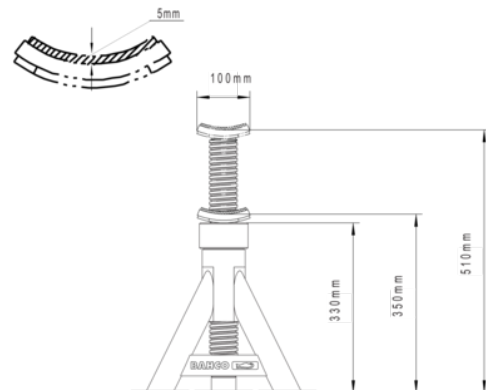

BH3HD12000 Krik standards

PRODUCTGEGEVENS

- Heavy duty-assteun, 12 t
- Uitgerust met een knopsysteem voor een nauwkeurige aanpassing van de hoogte
- Maximale hoogte 510 mm
- Speciaal, met rubber rond zadel voor gemakkelijk en zeker belasten
- TÜV-goedgekeurd en GS-gecertificeerd
- Geleverd per stuk

Follow the Fish!

PRODUCTKENMERKEN

Product						
BH3HD12000	12000 kg	350 mm	510 mm	362 mm	329 mm	12.38 kg

Follow the Fish!