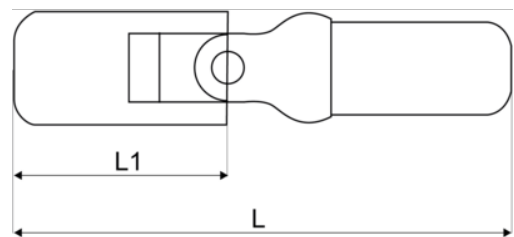

BE1GP59 Bougie dopsleutel

PRODUCTGEGEVENS

- Universele bi-hexagonale doppen voor gloeibougies
- Uitgerust met een verende kogelring om te voorkomen dat de gloeibougie valt tijdens het verwijderen of plaatsen
- Cardansysteem voor toegang tot moeilijk bereikbare plaatsen; staat garant voor flexibiliteit
- Geschikt voor een groot aantal verschillende gloeibougies op de markt
- Aansluiting: 1/4"
- Hooggelegeerd kwaliteitsstaal
- Hardheid: 43-47 HRC
- Ideaal in combinatie met de T-greep BE1GP5-T
- Onderdeel van de BE1GP5-set

Follow the Fish!

PRODUCTKENMERKEN

| Product |  |  |  |  |  |  |
|----------------|---|---|---|---|---|---|
| BE1GP59 | 9 mm | 1/4 in | 70 mm | 52 mm | Opel/Fiat/Lancia/Alfa/Seat/VW | 45 g |

Follow the Fish!