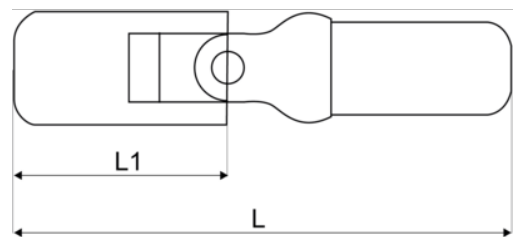

BE1GP58 Bougie dopsleutel

PRODUCTGEGEVENS

- Universele bi-hexagonale doppen voor gloeibougies
- Uitgerust met een verende kogelring om te voorkomen dat de gloeibougie valt tijdens het verwijderen of plaatsen
- Cardansysteem voor toegang tot moeilijk bereikbare plaatsen; staat garant voor flexibiliteit
- Geschikt voor een groot aantal verschillende gloeibougies op de markt
- Aansluiting: 1/4"
- Hooggelegeerd kwaliteitsstaal
- Hardheid: 43-47 HRC
- Ideaal in combinatie met de T-greep BE1GP5-T
- Onderdeel van de BE1GP5-set

Follow the Fish!

PRODUCTKENMERKEN

Product						
BE1GP58	8 mm	1/4 in	70 mm	52 mm	Peugot/Renault/Citroen/Ford/Mercedes	40 g

Follow the Fish!