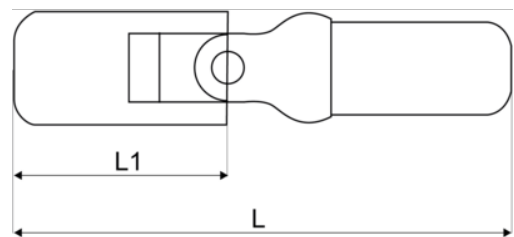

BE1GP514 Bougie dopsleutel

PRODUCTGEGEVENS

- Universele bi-hexagonale doppen voor gloeibougies
- Uitgerust met een verende kogelring om te voorkomen dat de gloeibougie valt tijdens het verwijderen of plaatsen
- Cardansysteem voor toegang tot moeilijk bereikbare plaatsen; staat garant voor flexibiliteit
- Geschikt voor een groot aantal verschillende gloeibougies op de markt
- Aansluiting: 1/4"
- Hooggelegeerd kwaliteitsstaal
- Hardheid: 43-47 HRC
- Ideaal in combinatie met de T-greep BE1GP5-T
- Onderdeel van de BE1GP5-set

Follow the Fish!

PRODUCTKENMERKEN

Product			L	L1		
BE1GP514	14 mm	1/4 in	70 mm	52 mm	Universal	55 g

Follow the Fish!