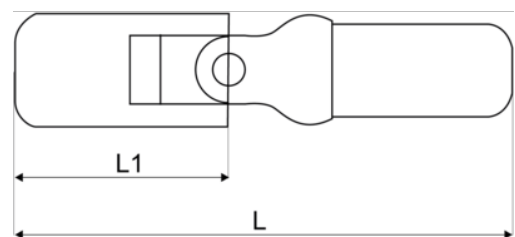

BE1GP512 Bougie dopsleutel

PRODUCTGEGEVENS

- Universele bi-hexagonale doppen voor gloeibougies
- Uitgerust met een verende kogelring om te voorkomen dat de gloeibougie valt tijdens het verwijderen of plaatsen
- Cardansysteem voor toegang tot moeilijk bereikbare plaatsen; staat garant voor flexibiliteit
- Geschikt voor een groot aantal verschillende gloeibougies op de markt
- Aansluiting: 1/4"
- Hooggelegeerd kwaliteitsstaal
- Hardheid: 43-47 HRC
- Ideaal in combinatie met de T-greep BE1GP5-T
- Onderdeel van de BE1GP5-set

Follow the Fish!

PRODUCTKENMERKEN

Product						
BE1GP512	12 mm	1/4 in	70 mm	52 mm	Peugeot/Renault/Citroën/BMW/Opel	45 g

Follow the Fish!