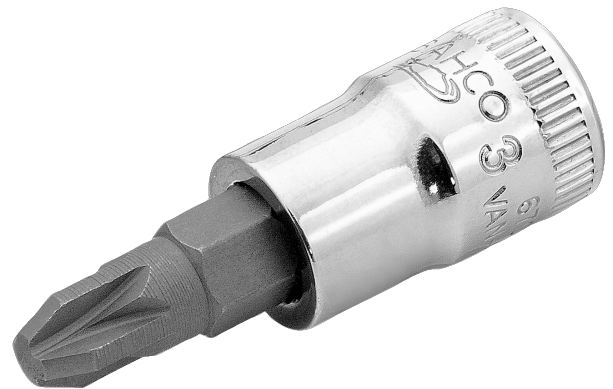

6709PZ-1
Schroevendraaierdopsleutel 1/4",
vierkantaansluiting, Pozidriv PZ1

PRODUCTGEGEVENS

- Gekartelde schacht voor met de vinger aandraaien
- Niet geschikt voor machinale aandrijving of aangedreven gereedschap
- Hooggepolijste afwerking

- Hooggelegeerd kwaliteitsstaal
- Normen: ISO 1174 en DIN 3120

Follow the Fish!

PRODUCTKENMERKEN

Product		I	L	D	
6709PZ-1	1	16 mm	36 mm	12 mm	11 g

Follow the Fish!