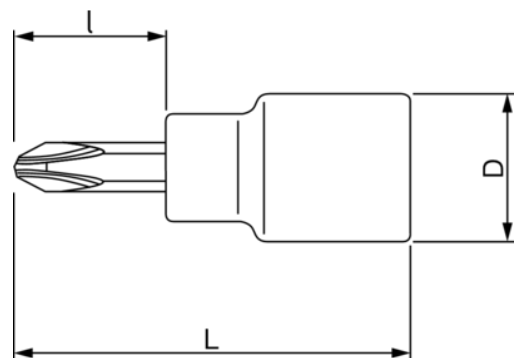

6709PZ-1
Schroevendraaierdopsleutel 1/4",
vierkantaansluiting, Pozidriv PZ1

PRODUCTGEGEVENS

- Gekartelde schacht voor met de vinger aandraaien
- Niet geschikt voor machinale aandrijving of aangedreven gereedschap
- Hooggepolijste afwerking

- Hooggelegeerd kwaliteitsstaal
- Normen: ISO 1174 en DIN 3120

Follow the Fish!

PRODUCTKENMERKEN

Product		I	L	D	
6709PZ-1	1	16 mm	36 mm	12 mm	11 g

Follow the Fish!