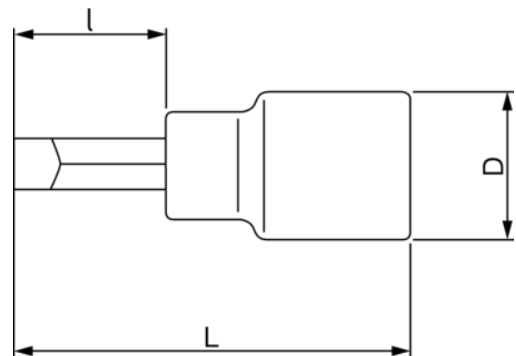

6709F-8

**Schroevendraaierdopsleutel 1/4",
vierkantaansluiting, 8,0 mm**

PRODUCTGEGEVENS

- Gekartelde schacht voor met de vinger aandraaien
- Niet geschikt voor machinale aandrijving of aangedreven gereedschap
- Hooggepolijste afwerking

- Hooggelegeerd kwaliteitsstaal
- Normen: ISO 1174 en DIN 3120

Follow the Fish!

PRODUCTKENMERKEN

Product	L	I			D	
6709F-8	36 mm	16 mm	1.2 mm	8 mm	12 mm	12 g

Follow the Fish!