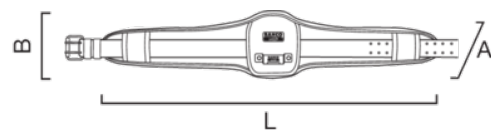

4750-HDB-2

Riem, heavy-duty, met rugkussen en roestvaststalen gesp met dubbele pen, 900 mm x 50 mm x 190 mm

PRODUCTGEGEVENS

- Heavy-duty riem
- Gemaakt van sterk 1680 denier polyester met polyethyleen onderlaag
- Met klinknagels voor onbreekbare sterkte
- Volledig gewatteerd luchtdoorlatend 3D-gaas voor extra comfort bij het dragen van de zwaarste gereedschappen
- Comfortabele heavy-duty leren riem met kussen
- Sterke constructie van gestikte 1680D polyester

Follow the Fish!

PRODUCTKENMERKEN

Product	L	A	B	
4750-HDB-2	900 mm	50 mm	190 mm	0.510 kg

Follow the Fish!