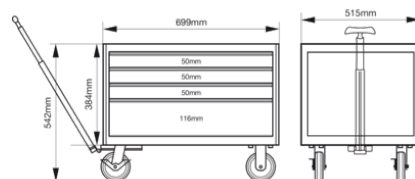

1482K4BKW

Opzetkast E72 26" met 4 lades, op wielen, zwart, 693 mm x 510 mm x 396 mm

PRODUCTGEGEVENS

- E82 Topkast op wielen met 4 lades op basis van een solide stalen dubbelwandige constructie
- Volledig opengaande lades voorzien van kogellager lades die zeer soepel glijden en een capaciteit hebben tot 30 kg
- Rubberen wielen zorgen voor maximale stabiliteit, waardoor de trolley gemakkelijk te manoeuvreren, zelfs op onregelmatige oppervlakken
- Geperforeerde zijpanelen zorgen ervoor dat de eindgebruiker verschillende Xpand-accessoires kan toevoegen
- Sterk en veilig rond vergrendelingssysteem beschermt de gereedschapswagen tegen diefstal
- Krasbestendige poedercoating aan de buiten- en binnenkant zorgt voor een hoge bescherming tegen roest
- Schokbeschermd hoek stootranden minimaliseren de kans op verwondingen en schade aan omliggende objecten
- Dubbelwandige koffer zorgt ervoor dat de lades altijd open gaan na een aanrijding beschadigt de buitenzijde
- Blad met RVS, MDF of kastanjarahout beschikbaar voor de afhandeling van elke klus
- Opklapbare handgreep voor gemakkelijk mee te nemen
- Een breed scala aan Fit & Go kant-en-klare foaminlays met gereedschap is beschikbaar
- Verkrijgbaar in oranje en zwart

Follow the Fish!

PRODUCTKENMERKEN

Product										RAL
1482K4BKW	542 x 515 x 699 mm	400 kg	4	543 mm	445 mm	30 kg	125 mm	30 mm	45 kg	9005