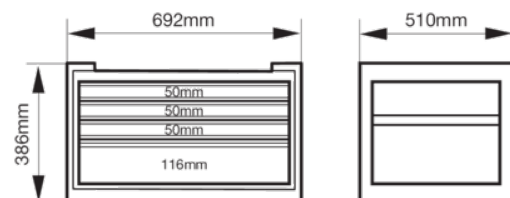

1482K4

**Opzetkast E72 'Storage HUB' 26"
met 4 lades, oranje, 693 mm x 510
mm x 396 mm**

PRODUCTGEGEVENS

- 4 lades zware bovenkast is gebaseerd op een stevige stalen dubbelwandige kastconstructie
- Volledig te openen lades voorzien van kogellager lades die zeer soepel glijden en een capaciteit hebben tot 30 kg
- Met geperforeerde zijpanelen kan de eindgebruiker verschillende Xpand-accessoires toevoegen
- Sterk en veilig rond sluitsysteem beschermt de gereedschapswagen tegen diefstal
- Krasvaste poedercoating buiten en binnen zorgt voor een hoge bescherming tegen roest
- Stootbeschermende hoekbumpers minimaliseren de kans op verwondingen en schade aan omliggende objecten
- Dubbelwandige kast zorgt ervoor dat de lades altijd open gaan na een aanrijding die de buitenwand beschadigt
- Blad met roestvast staal, MDF of kastanje hout beschikbaar voor het uitvoeren van elke klus
- Er is een breed assortiment Fit & Go-gebruiksklare foaminlays met gereedschap beschikbaar
- Verkrijgbaar in verschillende kleuren

Follow the Fish!

PRODUCTKENMERKEN

Product								RAL
1482K4	386 x 510 x 692 mm	400 kg	4	445 mm	543 mm	30 kg	41.8 kg	2009