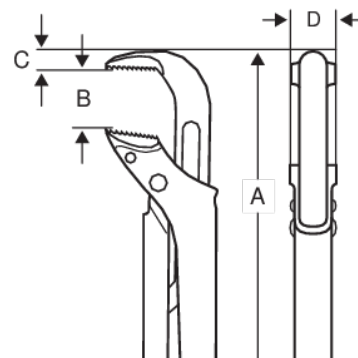

140-147

Universele pijptang (Zweeds model), 90°

PRODUCTGEGEVENS

- Universele pijptang voor optimaal comfort en verhoogde productiviteit
- Door het slanke ontwerp van de kop is deze extra goed toegankelijk in kleine ruimtes
- Grijpcapaciteit tot 127 mm (5 ") en een bekopening tot 160 mm (6 1/3")
- Gepatenteerde progressieve, binnenwaarts gerichte tanden, kleiner wordend achter in de bek en groter vooraan in de bek: voor een betere grip op uiteenlopende pijpdiameters
- Anti-roest behandeld, hooggelegeerd staal met precisie inductie geharde bekken
- De bek kan in elke gewenste positie worden geblokkeerd met behulp van de instelschroef. Veiligheidsstop voorkomt doldraaien
- DIN 5234

Follow the Fish!

PRODUCTKENMERKEN

Product	A	B	C	D		
140	210 mm	33 mm	9.3 mm	15.7 mm	3/4 in	375 g
141	320 mm	45 mm	11.7 mm	18.8 mm	1 in	575 g
142	426 mm	65 mm	14,87 mm	20.8 mm	1 1/2 in	1150 g
143	557 mm	90 mm	19.8 mm	26.7 mm	2 1/2 in	2865 g
144	722 mm	110 mm	24.9 mm	33.7 mm	3 1/2 in	5390 g
147	1060 mm	160 mm	38 mm	35 mm	5 in	7210 g