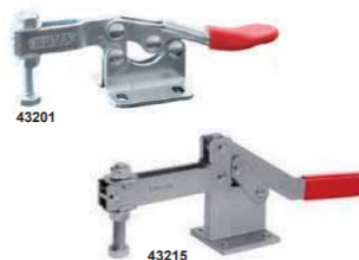

43201 Sauterelles à serrage vertical et levier horizontal
Opspanklem - verticale klemming en horizontale handgreep

Force de retenue Opspankracht daN	Poids Gewicht kg	Bras en U Met horizontale voet		Pattes droites Met verticale voet	
		Ref.		Ref.	
100	0,095	43201001		43201002	
170	0,220	43202001		43202002	
300	0,500	43203001		43203002	
500	1,200	43215001		43215002	