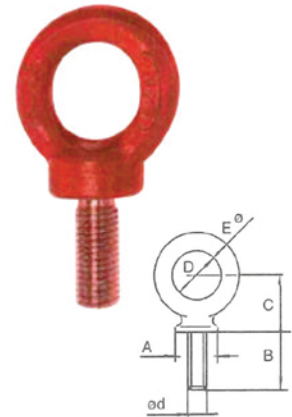

**41132** Œillets de levage mâles haute résistance grade 80  
Oogbout met metrische buitendraad, grade 80

Dim. Afmet.	CMU t	Ø mm ISO	B mm	D mm	E mm	C mm	A mm	Poids Gewicht kg	Ref.
M6	0,2	6	21	20	6,3	20	20	0,060	41132001
M8	0,4	8	21	20	6,3	20	20	0,070	41132002
M10	0,7	10	27	24	8	24	24	0,100	41132003
M12	1	12	32	28	9,5	30	28	0,180	41132004
M14	1,2	14	36	31	12	33	31	0,260	41132005
M16	1,5	16	42	34	12,5	36	34	0,450	41132006
M18	2	18	46	38	15	40	38	0,480	41132007
M20	2,5	20	52	40	16	45	40	0,680	41132008
M22	3	22	56	44	17	49	44	0,850	41132009
M24	4	24	62	48	19	53	48	1,250	41132010
M30	6	30	75	56	24	6	56	1,800	41132011