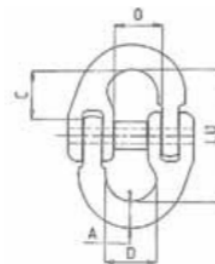

41130 Maillons de raccord pour chaîne - LMC avec bague de ressort
Schakelklem voor kettingen – LMC springveer

Modèle Model	Ø de chaîne Ø ketting mm	A mm	LU mm	C mm	D mm	O mm	CMU WLL T	Ref.
LMC 7/8	7-8	7	52	19	20	17	-	41130002
LMC 10	10	12	77	30	27	23	3,15	41130003
LMC 13	13	17	83	31	30	28	5,3	41130004
LMC 16	16	20	101	38	39	33	8	41130005
LMC 19/20	19-20	23	117	45	46	41	12,5	41130006
LMC 26	26	30	146	52	67	56	21,2	41130007