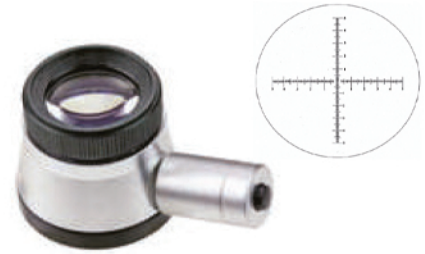

### 28732 Loupe de précision avec mesure Precisieloep met aflezing

- Verre trempé
- Corps en polyamide
- Avec LED, batterie 3 x AG 3
- Gehard glas
- Lichaam in polyamide

Taille (L x l x h) Afmetingen mm	Dioptrie Vergroting	Capacité Meetbereik mm	Lecture Aflezing mm	Focus	Ref.
30 x Ø 37	20 x	10	0,1	X	28732011