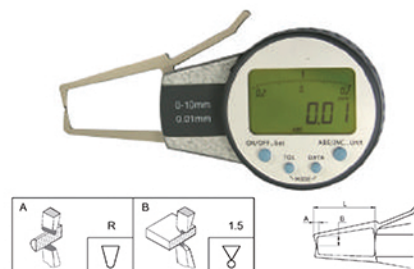

27220 Comparateurs digitaux pour mesure d'extérieur Digitale buitenmeters

- Pour mesurer des alésages, rainures internes et autres endroits difficilement lisibles à l'intérieur
 - Avec point de contact rond
 - Avec affichage LCD
 - Lecture 0,01 mm
 - En coffret
- Voor het meten van diameters van assen , uitwendige groeven en andere moeilijk bereikbare plaatsen
 - Tastervorm : kogel
 - LCD display
 - aflezing op 0,01 mm
 - In koffer

Capacité Capaciteit	Précision Nauwkeurigheid mm	Sonde Taster	L mm	A mm	B mm	Ref.
0 - 10	+/- 0,02	R 0,3	20	1,0	1,5	27220101
0 - 20	+/- 0,03	R 0,3	35	1,0	1,5	27220102
10 - 30	+/- 0,03	R 0,5	55	2,5	3,5	27220103
20 - 40	+/- 0,03	R 0,5	80	3,0	6,5	27220104
30 - 50	+/- 0,03	R 0,5	80	3,0	8,5	27220105