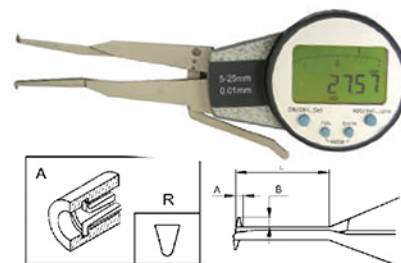

27210 Comparateurs digitaux pour mesure d'intérieur Digitale binnenmeters

- Pour mesurer des alésages, rainures internes et autres endroits difficilement lisibles à l'intérieur
 - Avec point de contact rond
 - Avec affichage LCD
 - Lecture 0,01 mm
 - En coffret
- Voor het meten van boringen, inwendige groeven en andere moeilijk bereikbare plaatsen
 - Tastervorm : kogel
 - Met LCD display
 - Aflezing 0,01 mm
 - In koffer

Capacité Capaciteit	Précision Nauwkeurigheid mm	Sonde Taster	L mm	A mm	B mm	Ref.
5 - 15	+/- 0,02	R 0,3	20	1,0	1,5	27210101
5 - 25	+/- 0,03	R 0,3	35	1,0	1,5	27210102
10 - 30	+/- 0,03	R 0,5	55	2,5	3,5	27210103
20 - 40	+/- 0,03	R 0,5	80	3,0	6,5	27210104
30 - 50	+/- 0,03	R 0,5	80	3,0	8,5	27210105