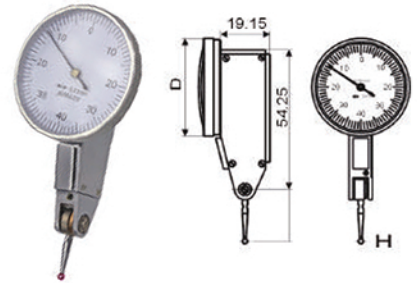

24409 Comparateurs à palpeur Zwenktaster

- Avec pointe rubis Ø 2 mm
- Antichoc, inversion automatique du sens de mesure
- Avec 2 connecteurs Ø 6 et 8 mm
- En coffret

Caractéristiques

- Lecture 0,01 mm
- Précision DIN 2270

- Met robijnen tasterpunt dia 2 mm
- Schokbestendig, automatische omkering van de meetrichting
- Met 2 inspanschachten van Ø 6 en 8 mm
- In etui

Kenmerken

- Aflezing 0,01 mm
- Uitvoering volgens DIN2270

Échelle Schaal mm	Capacité Capaciteit mm	Lecture Aflezing mm	D mm	L mm Palpeur Taster	Ref.
0 - 40 - 0	0,8	0,01	32	11,6	24409005
0 - 40 - 0	0,8	0,01	38	11,6	24409006
				11,5 / Palpeur rubis 11,5 / Vervangtaster	24409011