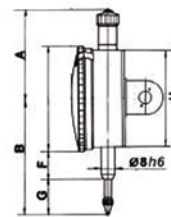

24402 Comparateurs digitaux, capacité 12,5 ou 25,4 mm Meetklokken digitaal, capaciteit 12,5 of 25,4 mm

- En coffret

Fonctions

- mm/inch
- ZERO, ABS
- PRESET
- Bouton ON / OFF

Caractéristiques

- Lecture 0,01 mm / 0,0005"
- Tige Ø 8H6
- Batterie 3 V

- In koffer

Funcies

- Aflezing mm/inch
- Nul instelling, ABS
- PRESET
- Aan- uitschakelaar

Kenmerken

- Aflezing 0,01mm / 0,005"
- Schacht Ø 8 mm H6
- Batterij 3 V

Capacité Capaciteit mm	Lecture Aflezing mm	Précision Nauwkeurigheid µm	Bague ext. Schaal mm	A + B mm	F mm	G mm	H mm	Ref.
12,5	0,001	5	57	121	23	22	53	24402001
12,5	0,01	20	57	121	23	22	53	24402002
25,4	0,01	20	57	179	26	39	53	24402003