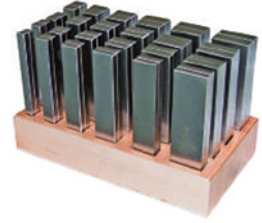

23506 Jeux de cales parallèles par paires, trempées Parallel onderlegstukken per paar, gehard

- En acier spécial, finement rectifiées, trempées
- Par paires, tolérance +/- 0,005 mm
- Parallélisme 0,01 mm
- Précision +/- 0,01 mm
- Dureté HRC 50+/-2
- En coffret en bois
- In speciaal staal, fijn geslepen , gehard
- Per paar geslepen tolerantie +/- 0,005 mm
- Parallelisme 0,01 mm
- Nauwkeurigheid +/- 0,01 mm
- Hardheid HRC 50+/-2
- In houten koffer

Longueur Lengte mm	Épaisseur Breedte mm	Paires Paren	Taille Maat mm	Poids Gewicht kg	Ref.
100	2, 3, 4, 5, 6	20	2 x 5, 2 x 10, 2 x 15, 2 x 20, 3 x 6, 3 x 11, 3 x 16, 3 x 21, 4 x 7, 4 x 12, 4 x 17, 4 x 22, 5 x 8, 5 x 13, 5 x 18, 5 x 23, 6 x 9, 6 x 14, 6 x 19, 6 x 24	2,4	23506001
125	8, 10, 12, 14	24	8 x 11, 8 x 16, 8 x 21, 8 x 31, 8 x 36	14,5	23506011
150	8, 10, 12, 14	24	10 x 13, 10 x 18, 10 x 23, 10 x 28, 10 x 33, 10 x 38 12 x 15, 12 x 20, 12 x 25, 12 x 30, 12 x 35, 12 x 40 14 x 17, 14 x 22, 14 x 27, 14 x 32, 14 x 37, 14 x 42	17,6	23506012