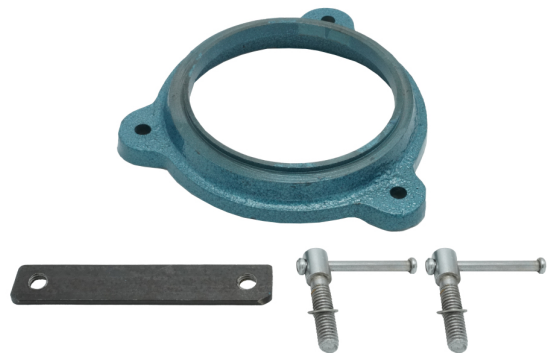

Draaiende basis voor bankschroeven

Kenmerken

| Kenmerk | Waarde |
|-------------|----------------------------|
| Producttype | Bankschroef (toebehoren) |

Varianten

| Artikelcode | Draaiende basis voor |
|--------------------------|----------------------|
| 14418005 | 14418001 |
| 14418006 | 14418002 |
| 14418007 | 14418003 |
| 14418008 | 14418004 |