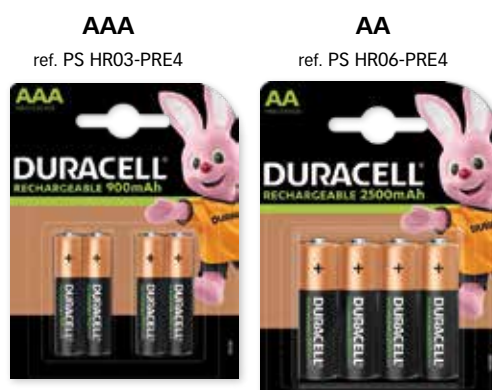

code				Min. cap.	#/blister				min.
PS HR03-PRE4		5000394203822	AAA / HR03	900 mAh	4	0,120 kg	-	10	1
PS HR06-PRE4		5000394057043	AA / HR6	2500 mAh	4	0,120 kg	-	10	1

45 minuten lader om AA- of AAA-NiMH-batterijen op te laden.

Geschikt voor alle oplaadbare AA- en AAA-NiMH-batterijen. Eenvoudig opladen, uitstekende prijs-kwaliteitverhouding.

Charge les piles AA-NiMH et AAA-NiMH en 45 minutes.

Adapté à toutes les piles de type AA-NiMH et AAA-NiMH. Facile d'utilisation et excellent rapport qualité-prix.

code			Opladtid / Temps de charge	Pack				min.
PS 045050		5000394117211	45 min.	Oplader/chargeur + 2 x AA incl. + 2 x AAA incl.	0,208 kg	-	6	1