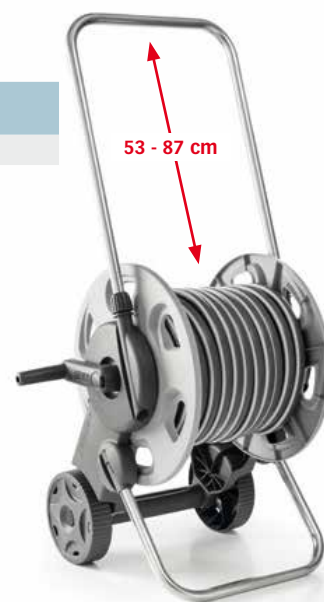

**Haspel met tuinslang van 25m en toebehoren inbegrepen
Chariot dévidoir avec tuyau de 25m et accessoires inclus**

code							min.
GF 80005749	vrac	8004779015670	CONCEPT READY 25	4,580 kg	24	1	1

**Automatische haspel met wandbevestiging incl. PVC slang
Dévidoir automatique avec support mural, tuyau PVC incl.**

code								min.
			L m	inch				
REWall30								
GF 80005681		8004779019371	30	1/2"	14,000 kg	12	1	1

- 30 m**
- stop anywhere**
- slow return**
- safety block**

Haspel Metal Tank 75 • Chariot dévidoir Metal Tank 75

code							min.
GF 80005829		8004779029776	Staal - Alu Acier - Alu	7,000 kg	28	1	1

METAL TANK 75

Ø 1/2"	75 m
Ø 5/8"	60 m
Ø 3/4"	45 m