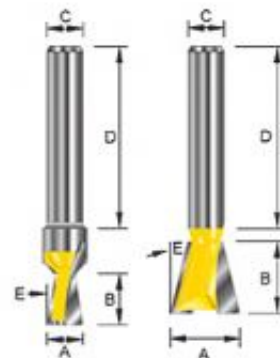

fraise carbure à queue d'aronde

D-10914

Caractéristiques techniques

Queue (C)	12
Angle	7 °
Largeur (A)	19,05 mm
Longueur (D)	38 mm
Longueur utile (B)	22,22 mm

EAN 0088381165952

[Lien à la page produit - makita.be](https://www.makita.be)