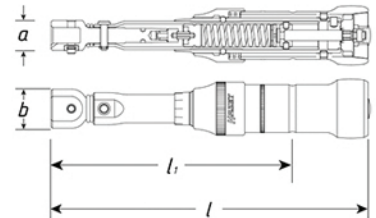

6200-1 CT Clé dynamométrique · SYSTÈME 6000 CT · Précision de déclenchement $\pm 2\%$ · 5–320 Nm

Made in Germany

- Avec attache femelle pour adapter des accessoires
- Précision de déclenchement dans le sens de serrage $\pm 2\%$ de la valeur lue sur l'échelle
- En coffret de protection
- DIN EN ISO 6789-2:2017

HAZET No.	Sortie	l mm	l_t mm	a mm	b mm	Précision de déclenchement %	Nm	Nm	Bouton de signalisation		EAN-No. 4000896+
6290-1 CT	<input type="checkbox"/> 9x12	306	252	17	22	2	5–60	0,5	<input checked="" type="checkbox"/>		1,8–23,1 026043
6291-2 CT	<input type="checkbox"/> 9x12	389	318	18	23	2	20–120	1	<input checked="" type="checkbox"/>		5,9–36,6 026104
6291-1 CT	<input type="checkbox"/> 14x18	401	330	23	30	2	20–120	1	<input checked="" type="checkbox"/>		5,5–34,5 026074
6292-1 CT	<input type="checkbox"/> 14x18	511	440	23	30	2	40–200	1	<input checked="" type="checkbox"/>		8,5–44,8 026135
6293-1 CT	<input type="checkbox"/> 14x18	625	554	23	30	2	60–320	2	<input checked="" type="checkbox"/>		10,3–56,8 026173
• Clé dynamométrique avec certificat d'étalonnage du DAkkS inclus											
6290-1 CT CAL	<input type="checkbox"/> 9x12	306	252	17	22	2	5–60	0,5	<input checked="" type="checkbox"/>		1,8–23,1 193097
6291-2 CT CAL	<input type="checkbox"/> 9x12	389	318	18	23	2	20–120	1	<input checked="" type="checkbox"/>		5,9–36,6 193257
6291-1 CT CAL	<input type="checkbox"/> 14x18	401	330	23	30	2	20–120	1	<input checked="" type="checkbox"/>		5,5–34,5 193264
6292-1 CT CAL	<input type="checkbox"/> 14x18	511	440	23	30	2	40–200	1	<input checked="" type="checkbox"/>		8,5–44,8 193271
6293-1 CT CAL	<input type="checkbox"/> 14x18	625	554	23	30	2	60–320	2	<input checked="" type="checkbox"/>		10,3–56,8 193288