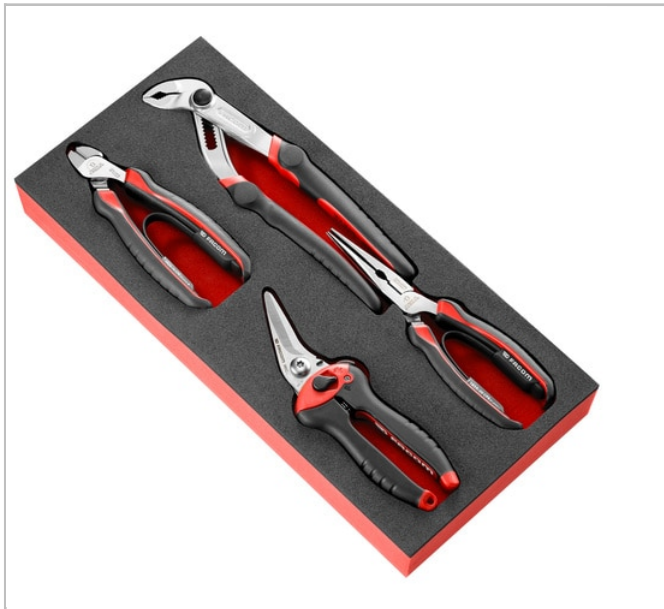

## Module mousse 4 pinces

### Description :

- Compatible avec le système de rangement modulaire FACOM :
- - Adapté aux servantes CHRONO, JET, CHRONO XL, CHRONO+, JET XL et JET+.

	CONTENT SET []	Profondeur [mm]	longueur [mm]	la taille H [mm]	FR Contents []
<b>MODM.CPEA2</b>	192A.16CPE - 185A.20CPE - 181A.25CPE - 980C	418	188.0	45.0	PM.MODM.CPEA2
<b>MODM.CPEA2PB</b>	192A.16CPE - 185A.20CPE - 181A.25CPE - 980C	418	188.0	45.0	PM.MODM.CPEA2