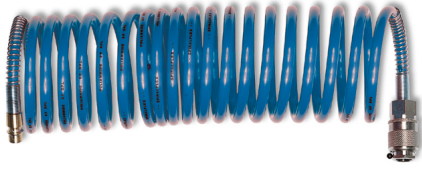

Tuyau spiralé en polyamide 10m (8x6mm)

Code d'article: 25206

-
- Tuyau spiralé en polyamide 10m avec effet mémoire
 - Livré avec les accouplements orion (ARO 210)
-