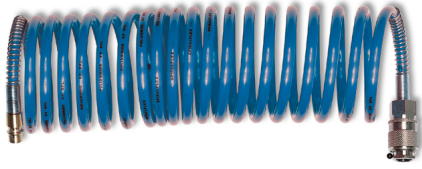

Tuyau spiralé en polyamide 5m (8x6mm)

Code d'article: 25204

-
- Tuyau spiralé 5m en polyamide avec effet mémoire
 - Livré avec les accouplements orion (ARO 210)
-