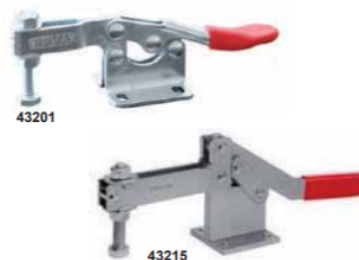

**43201** Sauterelles à serrage vertical et levier horizontal  
Opspanklem - verticale klemming en horizontale handgreep

Force de retenue Opspankracht daN	Poids Gewicht kg	Bras en U Met horizontale voet		Pattes droites Met verticale voet	
		Ref.		Ref.	
100	0,095	<b>43201001</b>		<b>43201002</b>	
170	0,220	<b>43202001</b>		<b>43202002</b>	
300	0,500	<b>43203001</b>		<b>43203002</b>	
500	1,200	<b>43215001</b>		<b>43215002</b>	