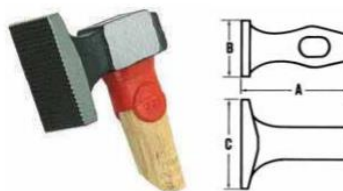

39408 Batte à planer
Plet hamer

• Plate

• Plat oppervlak

C mm	B mm	A mm	L mm	Poids Gewicht g	Ref.
60	40	80	300	350	39408002

Notre relation commerciale est soumise à nos conditions générales de vente disponibles sur www.outilac-demunter.be
Onze algemene verkoopvoorwaarden, met inbegrip van de clausule van eigendomsrecht zijn beschikbaar op www.outilac-demunter.be